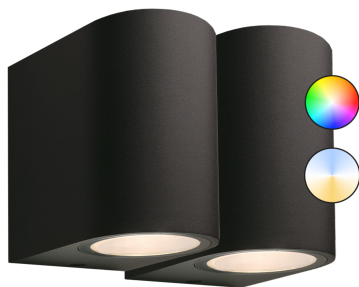

Garden Lights

GILVUS PLUS SET - SMART

SPOTS

Artikelnummer : 3198012.120
EAN : 8719979281656
Statistiekcode : 94054091

TECHNISCHE SPECIFICATIES

PRODUCT

Materiaal : Aluminium
Kleur : Zwart
Kabeltype : H05RN-F
Kabellengte (m) : 3

Diepte (mm) : 80
Breedte (mm) : 67
Hoogte (mm) : 78

IP klasse : IP44
Bescherminingsklasse : III

MEEGELEVERDE ACCESSOIRES / INHOUD

+ Bevestigingsmaterialen
+ Hoofdkabel
+ Transformator

LICHTBRON

Type : Smart MR16
Vervangbaar : Ja
Aantal lichtbronnen : 1
Voltage (V) : 12 V AC/DC
Opstartspanning (V) : 9
Wattage (W) : 5
Lichtopbrengst (lm) : 370
Lichtkleur / CCT (K) : RGB
Gem. levensduur (uur) : 40.000
CRI : 80<
Power factor : 0.5
In-/uitschakelen : 20.000
Dimbaar : Ja
Energieklasse lichtbron : A+

VERPAKKINGSDetails

PRODUCTVERPAKKING

Lengte (mm) : 130
Breedte (mm) : 170
Hoogte (mm) : 128

OMDOOS