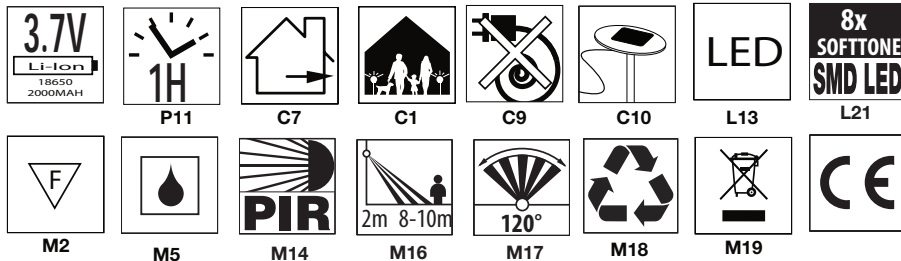

www.luxform.com/files/GBSO01_Solar_1.pdf

NL
GB
DE
FR
PT
IT
S
FIN
N
DK
GR
CZ
PL
SL
RO
LT
EST
LV
H
RUS

Scan mij voor meer informatie
Scan me for more information
Scannen Sie mich für weitere Informationen
Flashez moi pour plus d'informations
Escanear me para más información
Digitalizar me para mais informações
Scansione me per ulteriori informazioni
Skanna mig för mer information
Skannata kerron lisää
Skanne meg for mer informasjon
Scanne mig for mere information
σάρωση μου για περισσότερες πληροφορίες
Skenovani me pro více informací
Skanować mi więcej informacji
Skeniranje me za več informacij
Scanare ma pentru mai multe informatii
Nuskaityti manes daugiau informacijos
Skaneerida minuga rohkem teavet
Skenet ar mani vairak informacijas
Atkutat en tovabbi informaciotkat
сканировать мной для получения
дополнительной информации

SOLAR SECURITY LIGHT SALTA ADJUSTABLE HEADS SEPARATE SOLAR PANEL

TURNABLE HEADS

50°

30°

TOTAL CABLE LENGTH
3 METER

OFF ↔ ON
Arret Marche
Apagado Encendido

30" 60" 120"

Max. 1000 LUMEN illuminated time is 60 minutes with a **fully charged battery**.
Equivalent to 120 switching moments of 30 seconds
Or equivalent to 60 switching moments of 60 seconds
Or equivalent to 30 switching moments of 120 seconds