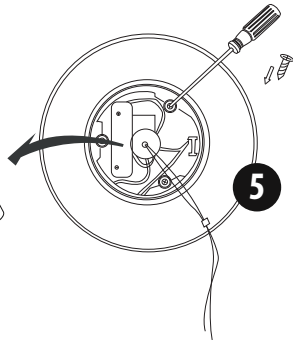

5

*

PROTECTION CAPS,
BESCHERMKAPJES,
SCHUTZKAPPEN,
CASQUETTES DE
PROTECTION

LED

2x L13
SOFTTONE
FILAMENT
LED
L15

3.2V
LI-ION
14500
400mAh
P8

F
M2

6H
P11