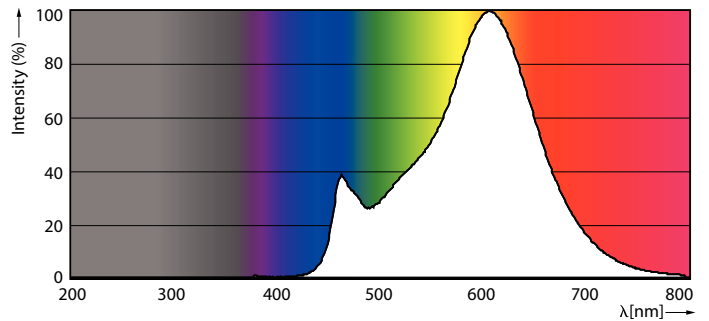

Fotometrische gegevens

LEDCandle CLA 4.3-40W E14 B35 Clear 827 ND