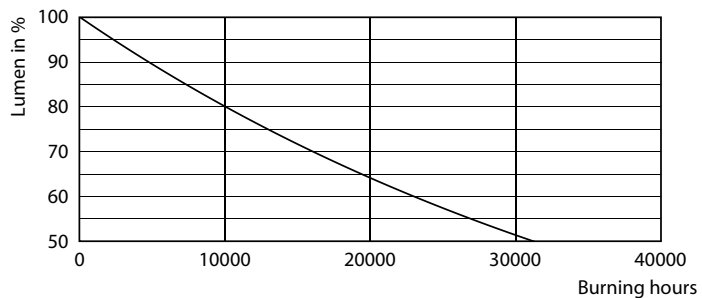

Product gegevens

Algemene informatie	
Lampvoet	E14 [E14]
Nominale levensduur (nom.)	15000 h
Schakelcyclus	20.000X
Technisch type	4-35W

Eisen aan armatuurontwerp	
Kleurcode	827 [CCT van 2700 K]
Lichtstroom (nom.)	397 lm
Lichtstroom (opgegeven) (nom.)	397 lm
Kleuraanduiding	Warmwit (WW)
Gecorreleerde kleurtemperatuur (nom.)	2700 K
Lichtrendement lamp (opgegeven) (nom.)	99.00 lm/W
Kleurconsistentie	<6
Kleurweergave-index (nom.)	80
Lmf bij einde nominale levensduur (nom.)	70 %

Fotometrische gegevens

LEDCandle CLA 4.3-40W E14 B35 Clear 827 ND

LEDCandle Classic 35W E14 P45 Mirror Crown 827 CL ND

Decoratieve LED kaars- en kogellampen

Levensduur

LEDCandle CLA 4.3-40W E14 B35 Clear 827 ND