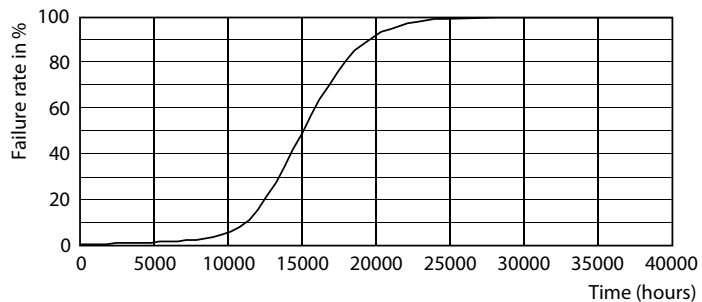

Product gegevens

Algemene informatie	
Lampvoet	E14 [E14]
Nominale levensduur (nom.)	15000 h
Schakelcyclus	20.000X
Technisch type	4-35W

Eisen aan armatuurontwerp	
Kleurcode	827 [CCT van 2700 K]
Lichtstroom (nom.)	397 lm
Lichtstroom (opgegeven) (nom.)	397 lm
Kleuraanduiding	Warmwit (WW)
Gecorreleerde kleurtemperatuur (nom.)	2700 K
Lichtrendement lamp (opgegeven) (nom.)	99.00 lm/W
Kleurconsistentie	<6
Kleurweergave-index (nom.)	80
Lmf bij einde nominale levensduur (nom.)	70 %

Fotometrische gegevens

LEDCandle CLA 4.3-40W E14 B35 Clear 827 ND

LEDCandle Classic 35W E14 P45 Mirror Crown 827 CL ND

Decoratieve LED kaars- en kogellampen

Levensduur

LEDCandle CLA 4.3-40W E14 B35 Clear 827 ND