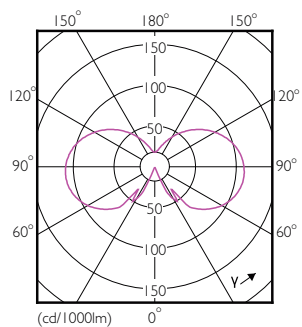

Fotometrische gegevens

LEDCandle CLA 4.3-40W E14 B35 Clear 827 ND

LEDCandle Classic 35W E14 P45 Mirror Crown 827 CL ND

Decoratieve LED kaars- en kogellampen

Levensduur

LEDCandle CLA 4.3-40W E14 B35 Clear 827 ND