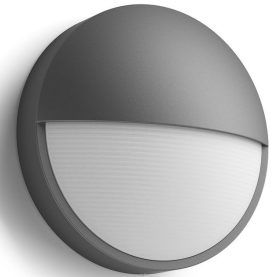

# Geniet van een prachtig verlichte tuin

Deze koepelvormige Philips Capricorn LED-wandlamp voor buiten in mooi antracietgrijs is vervaardigd van duurzaam gegoten aluminium. Het elegante halvemaandesign verlicht buitenruimten met een sterke, maar diffuse bundel warmwit licht.

## Duurzame lichtoplossingen

- Energiezuinig
- LED-lamp van topkwaliteit
- Lange levensduur - tot 25 jaar
- Warmwit licht
- Philips biedt standaard een garantie van 5 jaar op deze geïntegreerde LED-binnenverlichting.

## Ontworpen voor uw tuin

- IP44 - weerbestendig

PHILIPS  
myGarden  
Wandlamp

Capricorn  
antraciet  
Led

16455/93/16