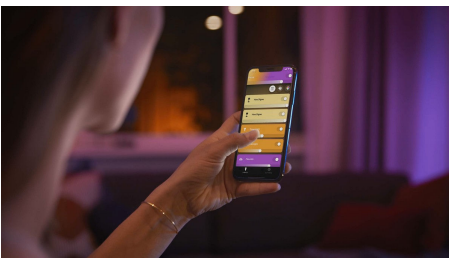

Onbegrensde mogelijkheden

- Combineer algemene verlichting en accentverlichting in één lamp.

Makkelijke slimme verlichting

- Bedien tot wel 10 lampen met de Bluetooth-app
- Bedien lampen met je stem*
- Creëer een persoonlijke beleving met gekleurd slim licht
- Creëer de juiste sfeer met warm tot koelwit licht
- Creëer de perfecte lichtrecepten voor je dagelijkse activiteiten
- Ontgrendel alle mogelijkheden van slim licht met Hue bridge

Kenmerken

Combineer algemene verlichting en accentverlichting in één lamp.

De Philips Hue Centris combineert functionaliteit en schoonheid in één plafondlamp. De lamp bestaat uit twee elementen: een centraal lichtvlak en een groep van verstelbare spotjes, die allemaal individueel kunnen worden gericht om verschillende delen van de kamer te accentueren. Stel de Centris centraal in op één van de miljoenen beschikbare kleuren of duizenden wittinten, of geeft elke lamp afzonderlijk een eigen kleur voor meer levendigheid in de huiskamer.

Bedien tot wel 10 lampen met de Bluetooth-app

Met de Hue Bluetooth-app kun je de slimme Hue lampen in elke kamer van je huis bedienen. Voeg tot wel 10 slimme lampen toe en bedien ze allemaal door gewoon op een knop op je mobiele apparaat te tikken.

Bedien lampen met je stem*

Bedien je lampen handsfree en gebruik je stem in plaats van een mobiel apparaat! Met eenvoudige spraakopdrachten kun je meerdere lampen of slechts één lamp in een kamer bedienen. *Werkt met Alexa en een compatibel Echo-apparaat.